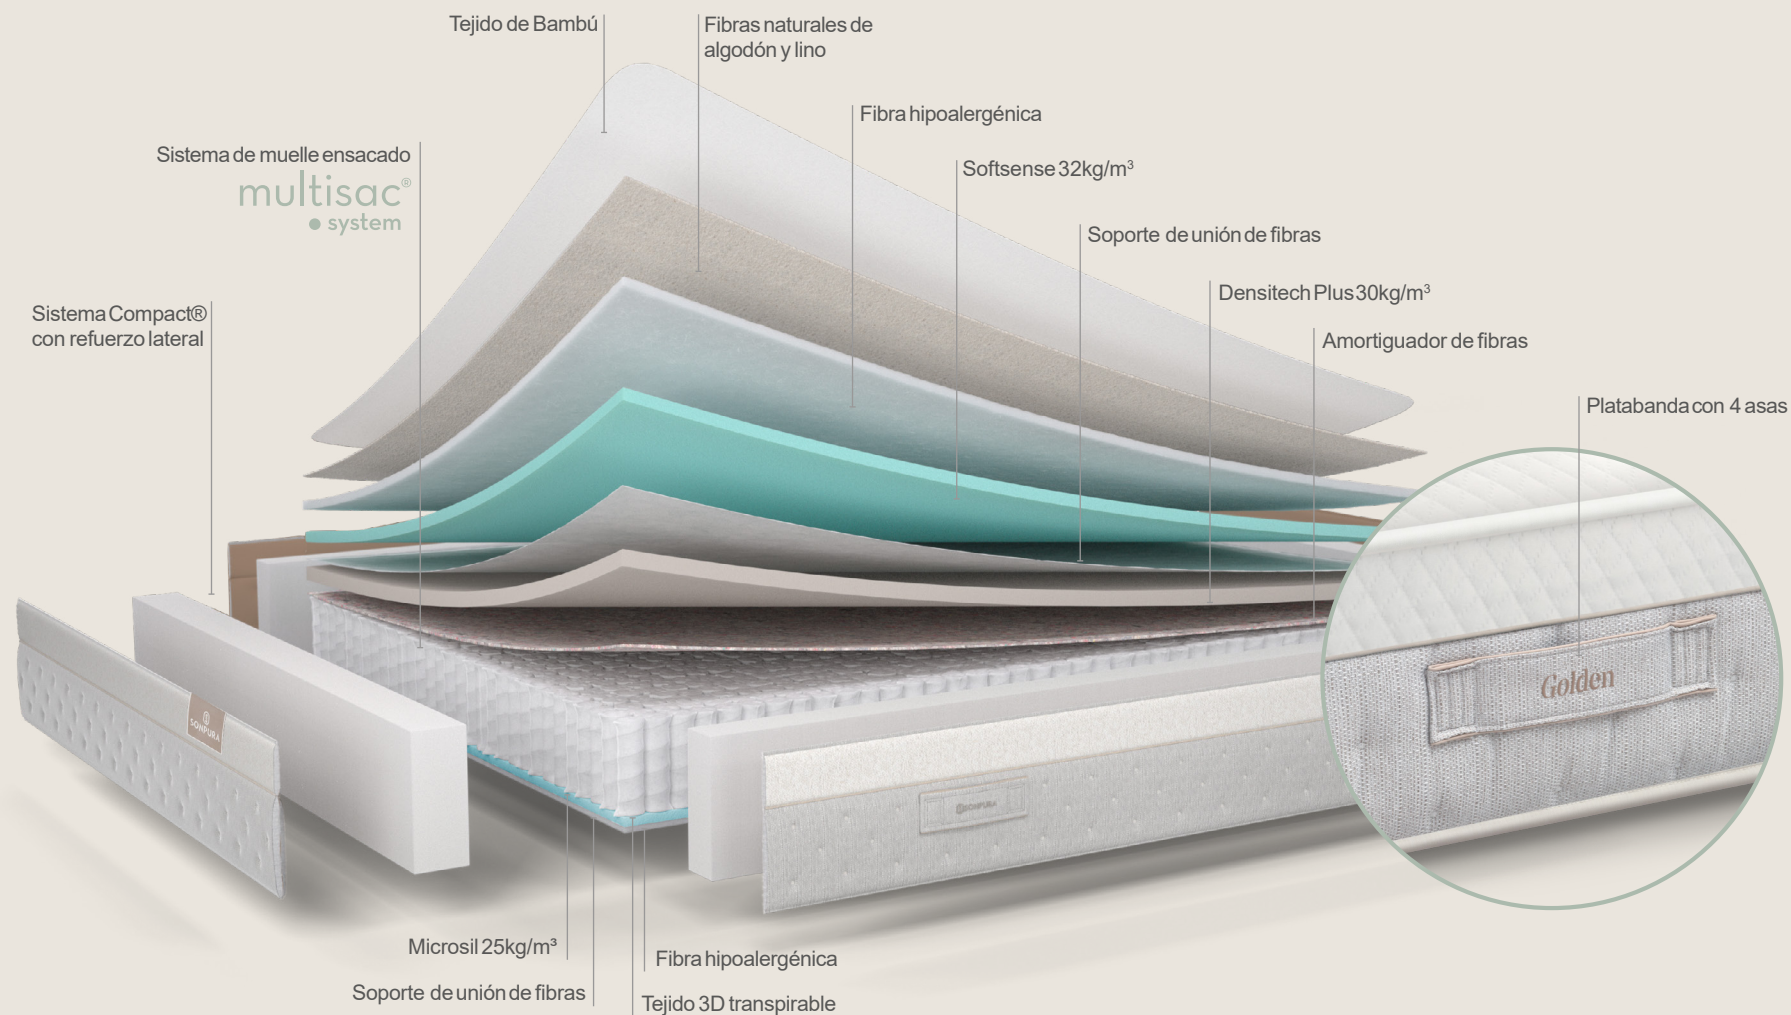

Corte técnico

SIN VOLTEO

Materiales avalados con las más exigentes certificaciones.

1403R1